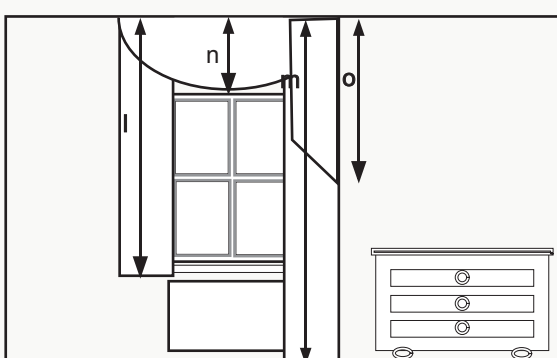

Mennyezetre szerelt sín

Oldalfalra szerelt rúdkarnis vagy sín

Magassági méretek mennyezeti sínhez

- a-Belmagasság
- b-Záradék magassága
- c-Ablak magassága
- d-Párkány alja a padlótól
- e-Párkány teteje a padlótól
- f-Radiátor magassága a padlótól
- g-Radiátor elállása a faltól

Magassági méretek oldalfali karnishoz

- a- Belmagasság
- a'-Rúd vagy sín tetejének magassága
- b-Záradék magassága
- c-Ablak magassága
- d-Párkány alja
- e-Párkány teteje
- f-Radiátor teteje
- g-Radiátor elállása a faltól

Szélességi méretek

- h, j-Ablak melletti falrészek
- i-Ablak szélessége
- k-Ablak melletl lévő bútorok, tárgyak távolsága

Függöny és drapéria hosszak

- l-Parapet alá érő függöny
- m-Földig érő függöny
- n, o- Drapéria hossza