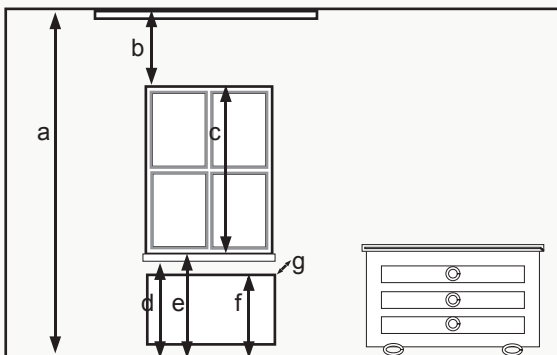

Mennyezetre szerelt sín

Oldalfalra szerelt rúdkarnis vagy sín

Magassági méretek mennyezeti sínhez

- a-Belmagasság
- b-Záradék magassága
- c-Ablak magassága
- d-Párkány alja a padlótól
- e-Párkány teteje a padlótól
- f-Radiátor magassága a padlótól
- g-Radiátor elállása a faltól

Magassági méretek oldalfali karnishoz

- a- Belmagasság
- a'-Rúd vagy sín tetejének magassága
- b-Záradék magassága
- c-Ablak magassága
- d-Párkány alja
- e-Párkány teteje
- f-Radiátor teteje
- g-Radiátor elállása a faltól

Szélességi méretek

- h, j-Ablak melletti falrészek
- i-Ablak szélessége
- k-Ablak melletl lévő bútorok, tárgyak távolsága

Függöny és drapéria hosszak

- l-Parapet alá érő függöny
- m-Földig érő függöny
- n, o- Drapéria hossza