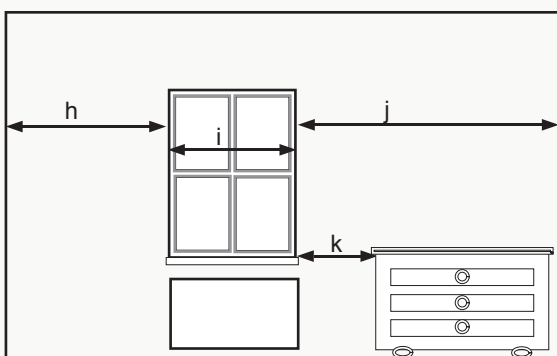

Szélességi méretek

- h, j-Ablak melletti falrészek
- i-Ablak szélessége
- k-Ablak melletl lévő bútorok, tárgyak távolsága