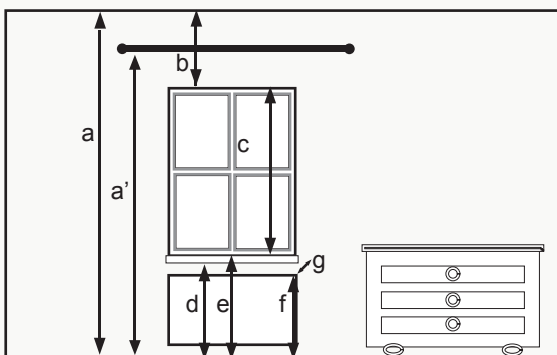

Mennyezetre szerelt sín

Oldalfalra szerelt rúdkarnis vagy sín

Magassági méretek mennyezeti sínhez

- a-Belmagasság
- b-Záradék magassága
- c-Ablak magassága
- d-Párkány alja a padlótól
- e-Párkány teteje a padlótól
- f-Radiátor magassága a padlótól
- g-Radiátor elállása a faltól

Magassági méretek oldalfali karnishoz

- a- Belmagasság
- a'-Rúd vagy sín tetejének magassága
- b-Záradék magassága
- c-Ablak magassága
- d-Párkány alja
- e-Párkány teteje
- f-Radiátor teteje
- g-Radiátor elállása a faltól

Szélességi méretek

- h, j-Ablak melletti falrészek
- i-Ablak szélessége
- k-Ablak melletl lévő bútorok, tárgyak távolsága

Függöny és drapéria hosszak

- l-Parapet alá érő függöny
- m-Földig érő függöny
- n, o- Drapéria hossza